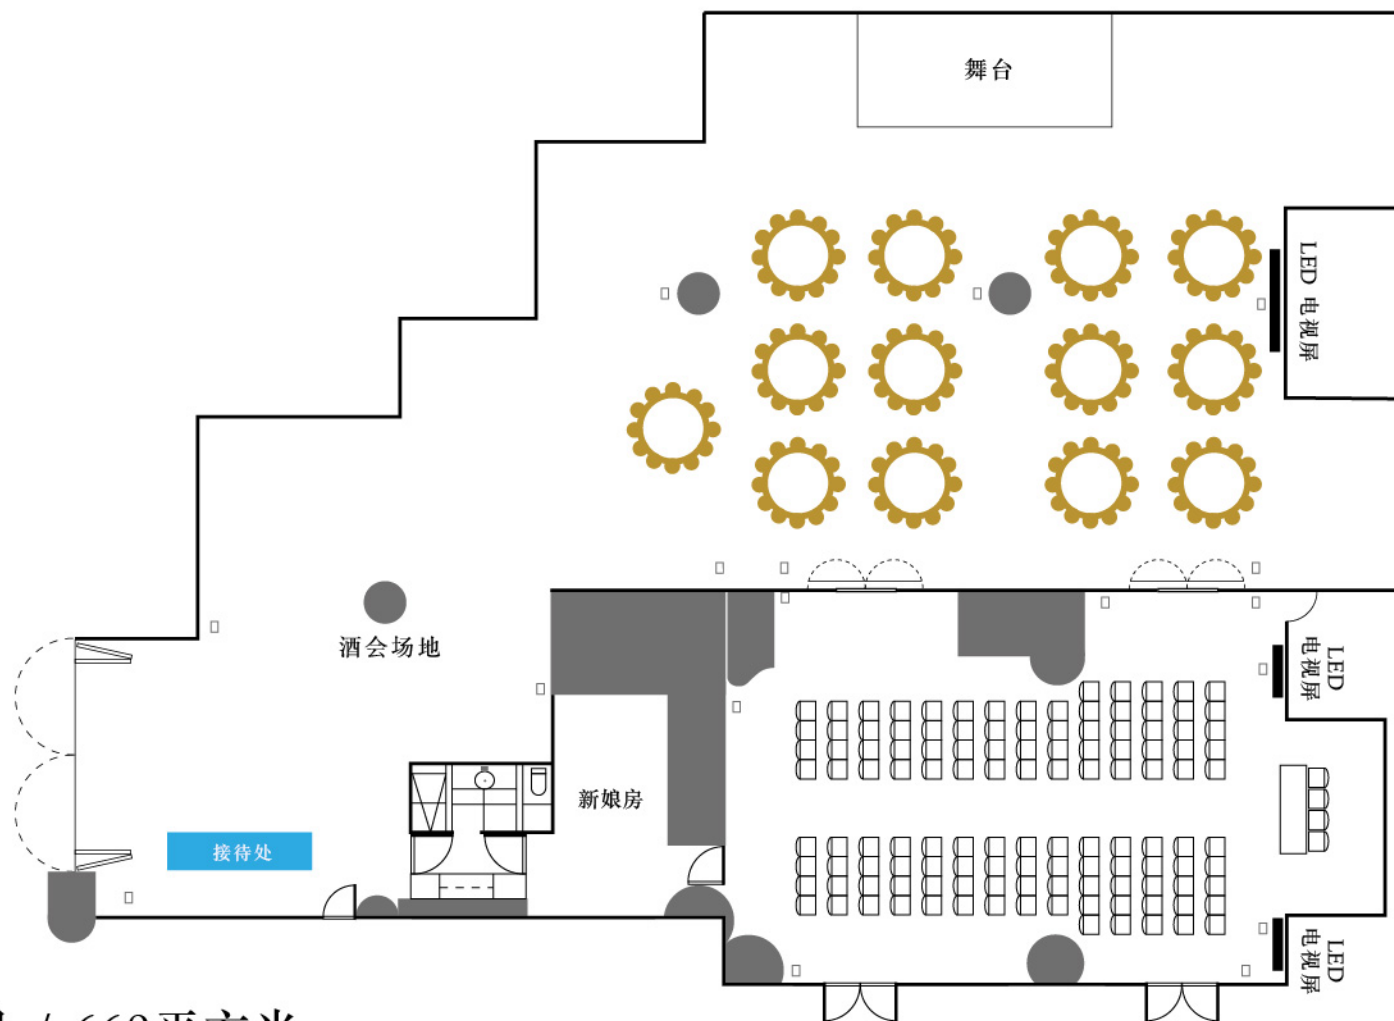

香港黄金海岸酒店

婚礼礼堂及庭园 - 大堂楼层

尺寸: 7104平方呎 / 660平方米

婚礼礼堂可容纳人数: 122人

婚礼庭园可容纳人数: 156人