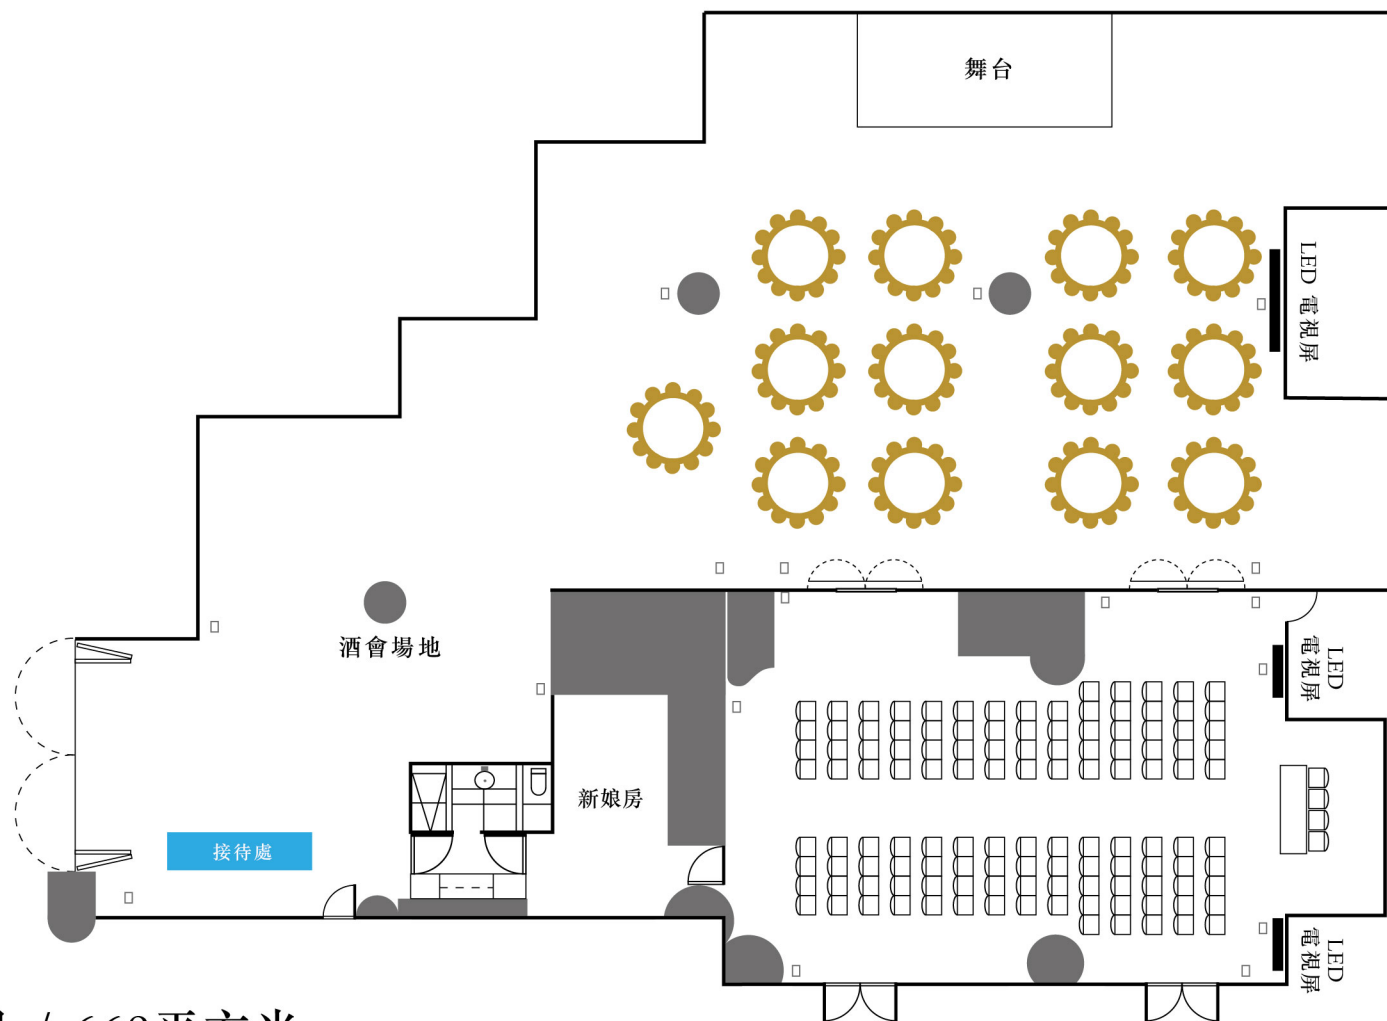

# 香港黃金海岸酒店

## 婚禮禮堂及庭園 - 大堂樓層

尺寸: 7104平方呎 / 660平方米

婚禮禮堂可容納人數: 122人

婚禮庭園可容納人數: 156人